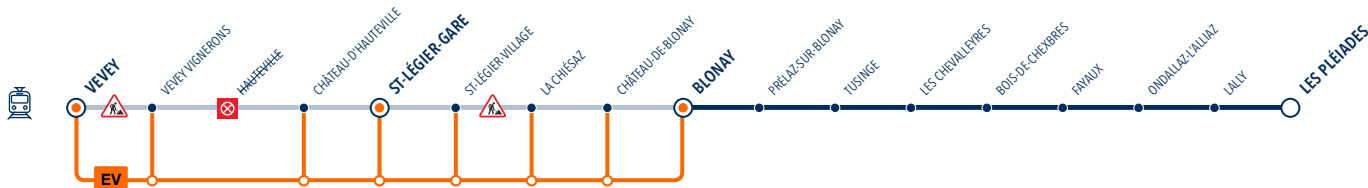

VEVEY — BLONAY

SUBSTITUTIONS

LES TRAINS

ENTRE VEVEY ET BLONAY

SONT REMPLACÉS PAR DES BUS

VEVEY, AV. DE GILAMONT - BLONAY

NUISANCES SONORES

SUR LE SITE DES TRAVAUX ET EN PÉRIPHÉRIE, DES NUISANCES SONORES SONT SUSCEPTIBLES D'ÊTRE OCCASIONNÉES.

LE CHANTIER NÉCESSITE DES TRAVAUX DE NUIT.

NOUS VEILLERONS À LIMITER AUTANT QUE POSSIBLE LES NUISANCES SONORES ET NOUS NOUS EXCUSONS POUR TOUS DÉSAGRÈMENTS CAUSÉS.

POINTS D'ATTENTION

LES ARRÊTS ENTRE VEVEY ET BLONAY

SONT DESSERVIS PAR DES BUS, EXCEPTÉ L'ARRÊT DE HAUTEVILLE.

L'ARRÊT DE HAUTEVILLE

NE SERA PAS DESSERVI PENDANT TOUTE LA PÉRIODE DES TRAVAUX.

LES BUS ET LE TRAIN

CIRCULENT SELON UN HORAIRE MODIFIÉ, PRIÈRE DE SE RÉFÉRER À L'HORAIRE EN LIGNE.

LES CORRESPONDANCES À VEVEY

NE PEUVENT PAS ÊTRE ASSURÉES.

LES ARRÊTS PROVISOIRES

SONT SITUÉS AU BORD DE LA ROUTE ET SONT INDIQUÉS SUR PLACE.

BUS DE REMPLACEMENT ENTRE VEVEY ► BLONAY